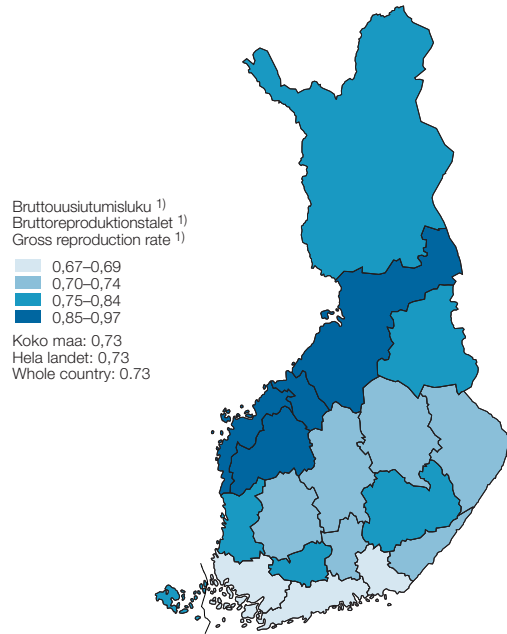

24.17 Bruttouusiutumisluku maakunnittain 2017
 Bruttoreproduktionstalet landskapsvis 2017
 Gross reproduction rate by region, 2017

¹⁾ Ks. sivulla 445 olevat termien selitykset – Se förklaringar av termer på sidan 445 – See page 445 for explanations of terms

Lähde – Källa – Source: SVT: Tilastokeskus, Syntyneet – FOS: Statistikcentralen, Födda – OSF: Statistics Finland, Births